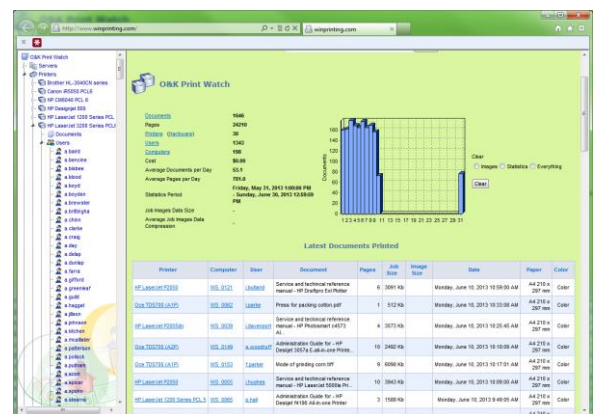

PrintWatch آمار دقیق از فعالیت پرینترها و کاربران را فراهم می کند. تعداد صفحات هر فایل و تعداد سری پرینت شده از آن فایل و محتوای فایل توسط مدیر قابل مشاهده است. در محیطهای آموزش و دانشگاهی، بر اساس سیاست مجموعه، یک اعتبار اولیه در ماه یا ترم به دانشجویان اختصاص داده می شود. در صورت نیاز، دانشجویان می توانند نسبت به خرید اعتبار از طریق تهیه کارت اعتباری و یا خرید آن به صورت آنلاین با استفاده از کارتهای عضو شتاب اقدام کنند.

تنظیم سهمیه پرینت برای محدود کردن

تنظیم هزینه پرینت بر اساس پرینتر و اندازه کاغذ

اعلام وضعیت مواد مصرفی (تونر، جوهر و...) از طریق ایمیل

گزارش کارهای چاپ کاربران

مشاهده کارهای چاپ شده قبلی کاربران

ایجاد گزارشهای متنوع از طریق کنسول وب

درباره : Printwatch با بیش از ۱۶ سال سابقه یکی از نرم افزارهای پیشرفته برای مدیریت، نظارت و سهمیه بندی چاپ در شبکه های سازمانی می باشد. تمامی پرینترهای موجود در شبکه تحت نظارت Printwatch درآمده و کارهای چاپی کاربران حساسرسی می شود.