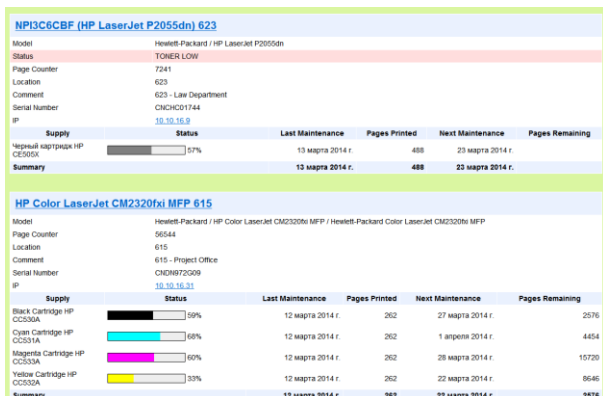

اعلام وضعیت مواد مصرفی (تونر، جوهر و...) از طریق ایمیل