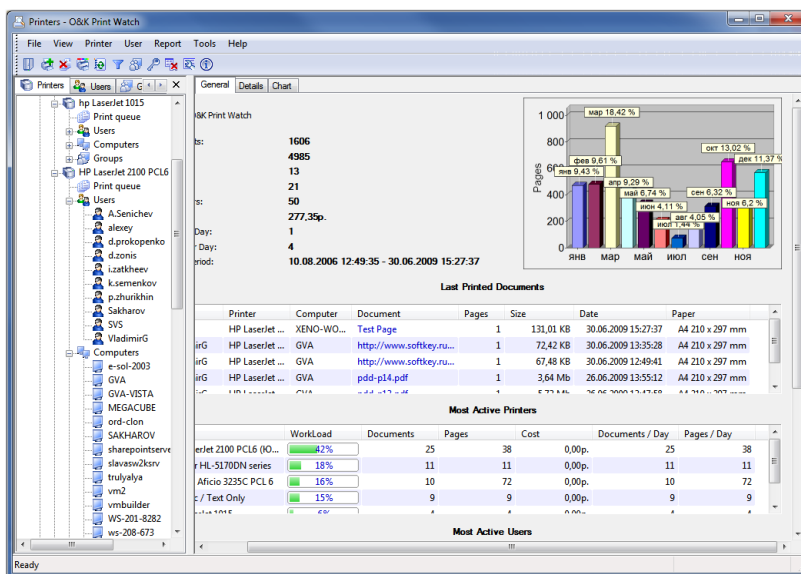

- کنترل، نظارت و سهمیه بندی پرینت در شبکه
- صرفه جویی در منابع مصرفی (کاغذ، تونر و غیره)
- استخراج آمار دقیق پرینت کاربران
- نصب، مدیریت و نگهداری بسیار آسان
- دارای کنسول تحت وب برای کاربران و مدیران
- مشاهده پرینتهای انجام شده توسط مدیر شبکه
- قابلیت یکپارچگی با اکتیو دایرکتوری و اعمال سیاستهای سهمیه بندی بر اساس کاربر و گروه
- اعلام وضعیت منابع مصرفی
- اعلام تاریخچه استفاده از منابع مصرفی
- مدیریت کامل و متمرکز کاربران و تمامی پرینترهای شبکه
- ایجاد گزارشهای مختلف، فیلترهای پیشرفته، گراف مصرفی ...
- امکان تولید کارتهای اعتباری جهت فروش به کاربران
- امکان خرید اعتبار از طریق کارتهای عضو شتاب توسط کاربران

معرفی:

کنترل میزان مصرف کاغذ علاوه بر صرفه جویی مالی در هر سازمان، فعالیتی اجتماعی نیز محسوب می شود که از فواید آن همه مردم جهان بهره مند می شوند. Printwatch یکی از قدرتمندترین و با سابقه ترین محصولات مدیریت و نظارت پرینت است. این نرم افزار قابلیت های بسیاری از جمله اعمال سیاست های سهمیه بندی بر اساس کاربر، پرینتر و گروه را در اختیار مدیر شبکه قرار می دهد. ویژگی های بسیار ویژه نرم افزار Printwatch باعث شده که بسیاری از سازمان ها از این نرم افزار استفاده نمایند و این ویژگی ها Printwatch را به ابزار مناسبی برای مدیران شبکه تبدیل نموده است.

PrintWatch آمار دقیق از فعالیت پرینترها و کاربران را فراهم می کند. تعداد صفحات هر فایل و تعداد سری پرینت شده از آن فایل و محتوای فایل توسط مدیر قابل مشاهده است. در محیطهای آموزش و دانشگاهی، بر اساس سیاست مجموعه، یک اعتبار اولیه در ماه یا ترم به دانشجویان اختصاص داده می شود. در صورت نیاز، دانشجویان می توانند نسبت به خرید اعتبار از طریق تهیه کارت اعتباری و یا خرید آن به صورت آنلاین با استفاده از کارتهای عضو شتاب اقدام کنند.