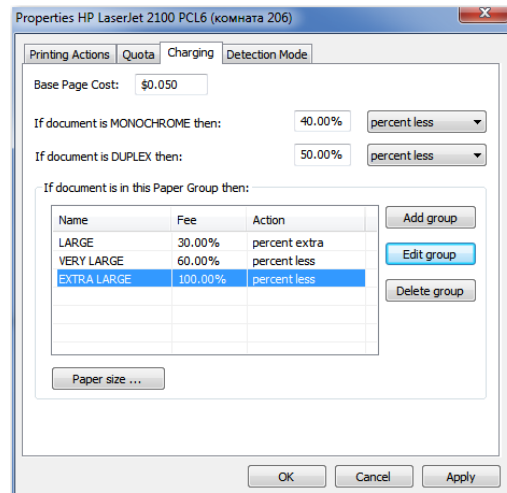

تنظیم هزینه پرینت بر اساس پرینتر و اندازه کاغذ