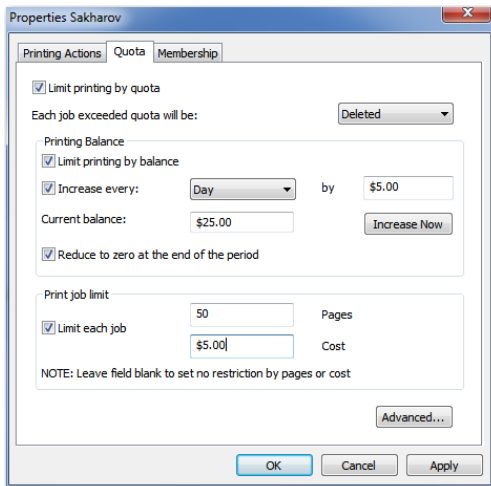

تنظیم سهمیه پرینت برای محدود کردن